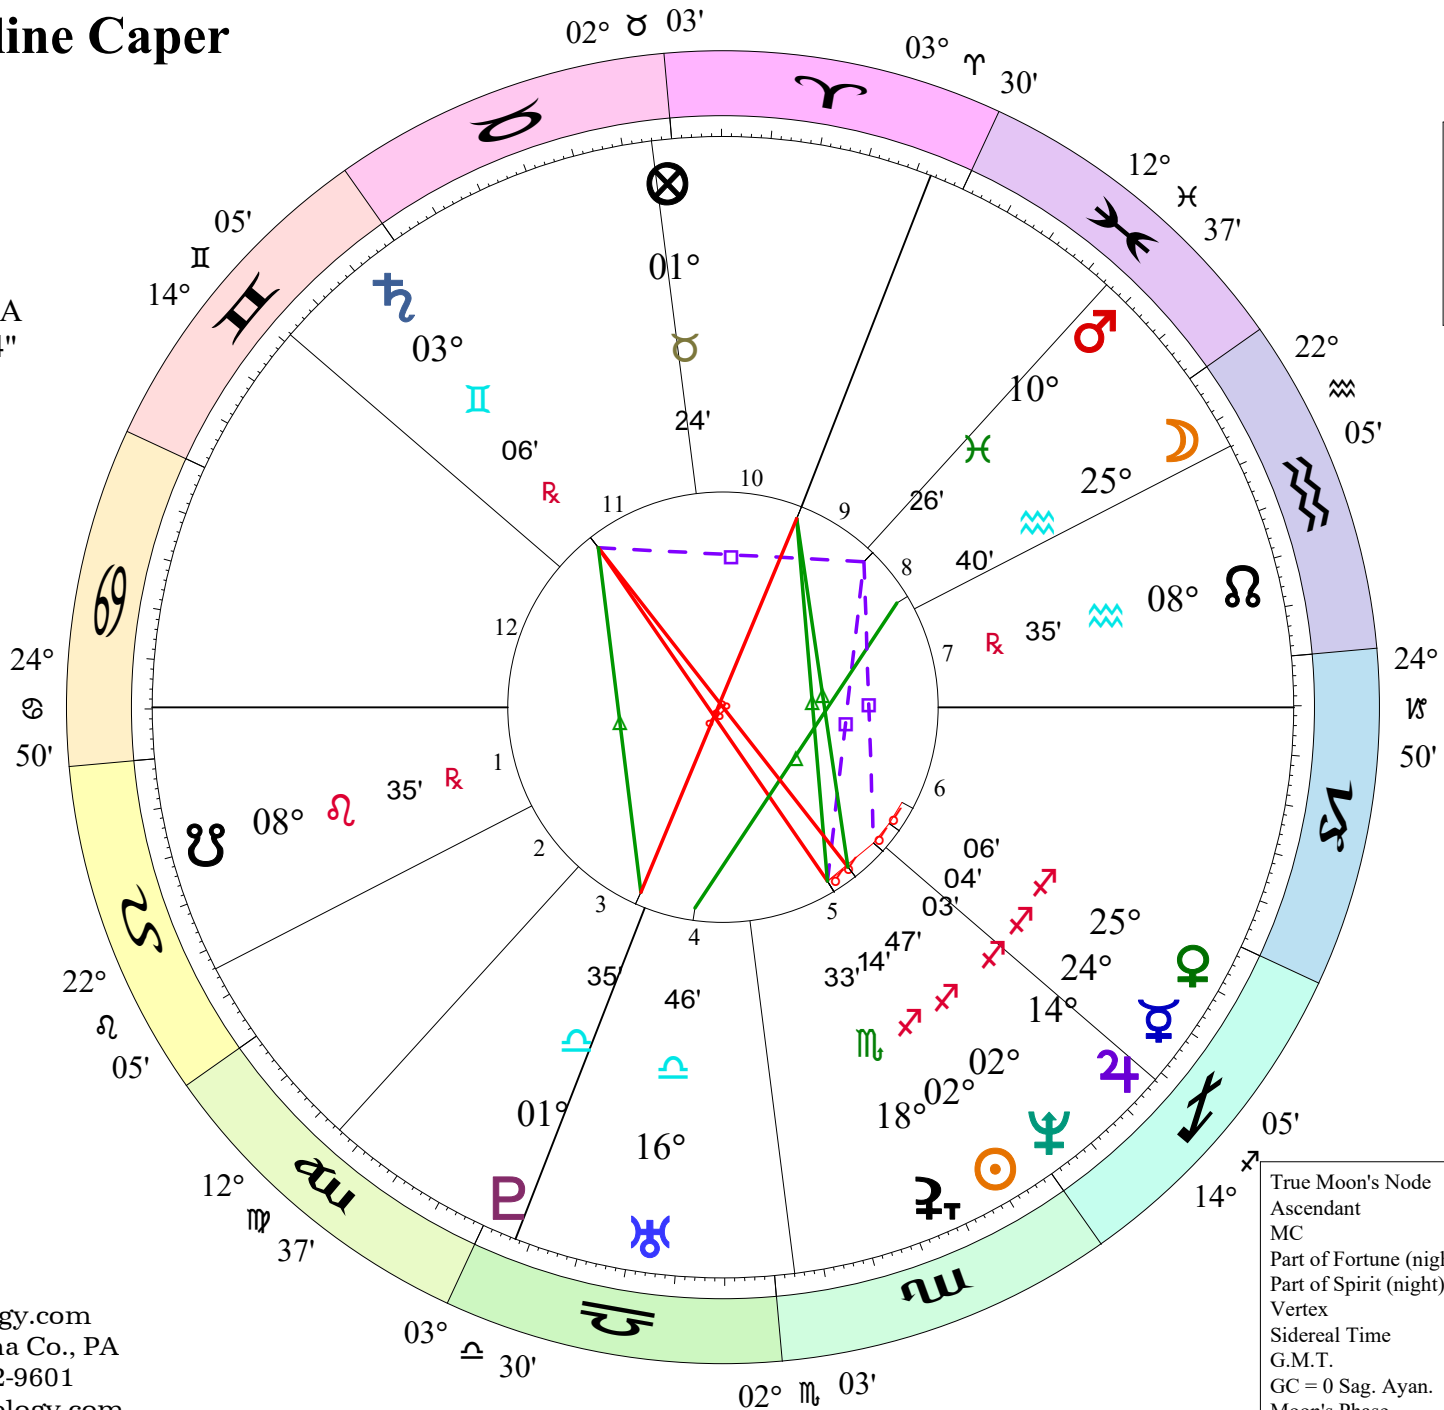

1971 TG Airline Caper

November 24, 1971
8:10 PM

Woodland, Cowlitz, WA
45N54'17" 122W44'34"

Tropical Campanus
Mean Node

Day of	Hour of
Last Hr ♀ - 73 mins	
Next Hr ♂ + 2 mins	

♁ Dschubba	0°03's
♁ Graffias	0°34'a
♁ Yed Prior	0°19's
♂ Lesath	0°26's
♁ Seginus	0°30'a
♂ Dschubba	0°36's
♂ Graffias	0°02'a
♂ Yed Prior	0°52's
♁ Procyon	0°34'a
♁ Ras Elased Aus.	0°07'a
♁ Mira	0°16's
♁ Rastaban	0°04'a
♁ Chertan	0°13'a
♁ Ain	0°18'a
♁ Sharatan	0°39's
♁ Tejat Posterior	0°31'a
♁ Zuben Eschemali	0°26'a

Fir	5	2	0
Ear	0	1	0
Air	4	2	0
Wat	1	0	1
Car	2	2	1
Fix	1	3	0
Mut	7	0	0
P	A	A	
L	S	S	
A	T	C	
N	E	E	
E	R	N	
T	D		

True Moon's Node	7 ♋ 30
Ascendant	24 ♁ 50
MC	3 ♎ 30
Part of Fortune (night)	1 ♁ 24
Part of Spirit (night)	18 ♁ 16
Vertex	11 ♎ 30
Sidereal Time	0:12:52
G.M.T.	4:10:00
GC = 0 Sag. Ayan.	26°27'26"
Moon's Phase	Crescent